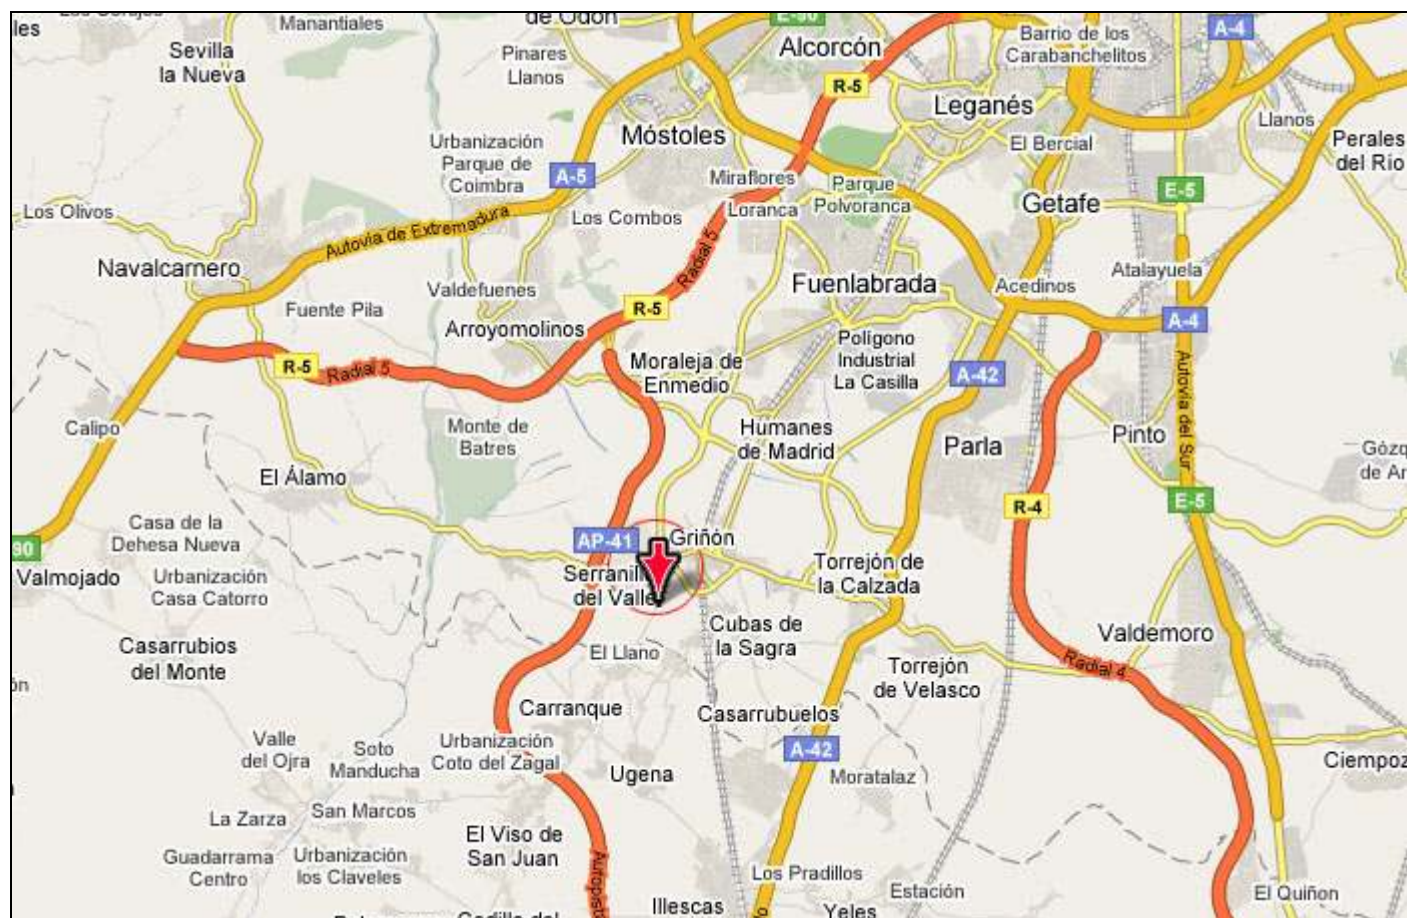

COMO LLEGAR:

El G.T. Agility Eslón se encuentra en Serranillos del Valle, muy cerca de Griñón.

Nuestras instalaciones están en la carretera de Carranque (M-415) km 1.

Justo en frente del Estadio municipal de fútbol “Los Majuelos”

Se puede acceder:

- por la AP-41 (Madrid-Toledo) salida Seranillos del Valle,
- por la A-42 (Madrid-Toledo) desde Torrejón de la Calzada,
- por la A-5 (Madrid-Badajoz) desde Navalcarnero
- por la M-405 desde Humanes-Fuenlabrada.
- o por M-407 desde Loranca (Fuenlabrada) o desde la M-50.

Posición GPS del camino que tiene mejor acceso. Club a 200mts.

N 40° 12' 05.75"

W 3° 52' 13.51"

Más información en www.agilityeslon.com sección “Contáctanos”

DONDE ALOJARSE:

Aquí os sugerimos una lista de hoteles en los cuales alojarse junto con vuestros perros. Recomendamos de todos modos confirmarlo con el hotel para que no haya ningún problema a vuestra llegada.